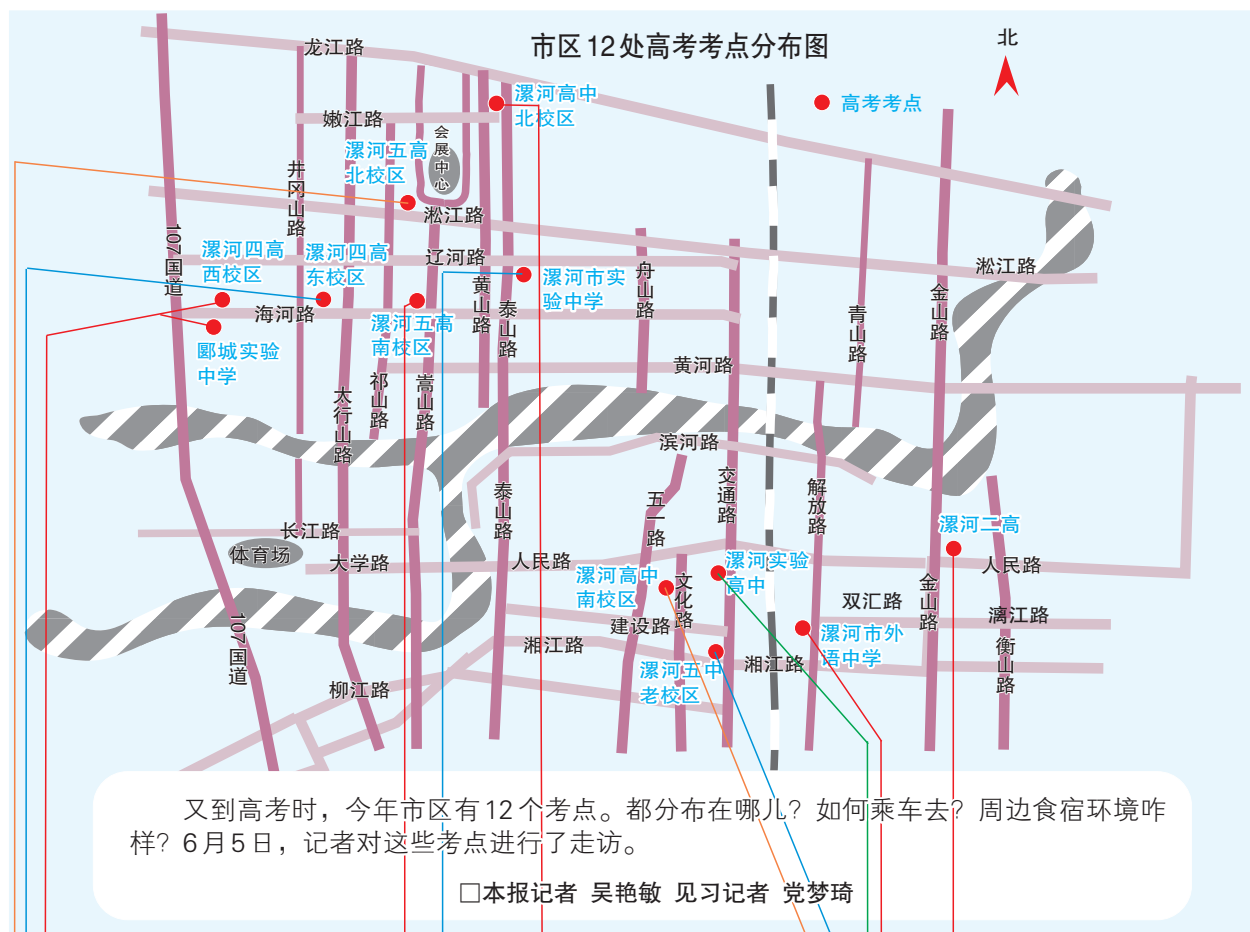

## 考点地址+乘车线路 一起来看看

#### 郾城实验中学和漯河四高西校区 仅有17路公交车经过

这两个考点紧挨着，位于海河路西段附近，由于107国道沙河桥施工，目前仅有17路公交车经过这两个考点门口。考生还可乘坐202路公交车在市第五人民医院下车，步行至考点。由于考点位置较为偏僻，交通不是太方便，考生一定要提前踩踩点。另外，周边酒店和饭店不是太多，大多是小吃门店。

#### 漯河高中北校区 位置较偏 建议提前出发

该考点位置较偏，建议考生和家长提前出发。途经这里的公交线路有100路、106路、107路，考点附近大、中、小型饭店都有，还有一些小吃门店，但住宿的酒店不是太多。

#### 漯河二高 开车去考点 要规划好线路

该考点位于人民路东段，校外道路上的公共停车位有限，附近居民区较多，离农贸市场较近，开车送孩子去考点的家长一定要规划好路线。途经该考点的公交线路有17路、68路、100路、102路、103路、105路、111路、112路、113路。